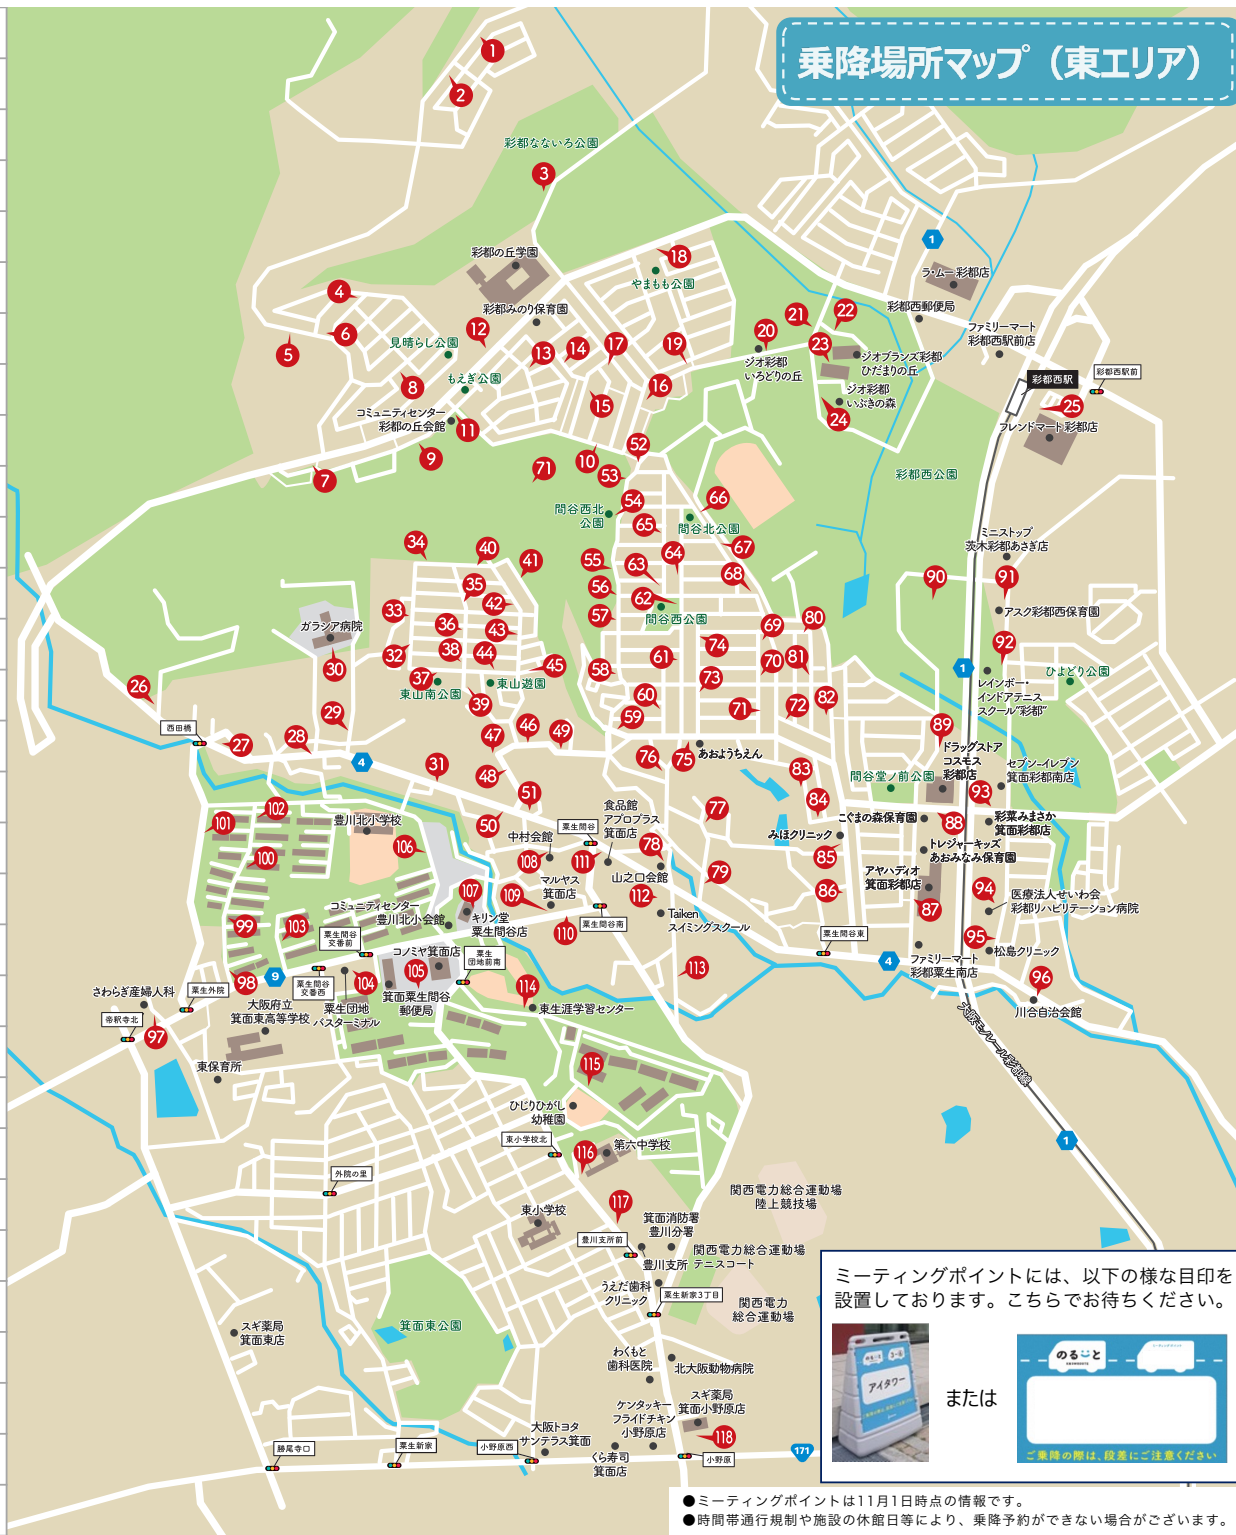

1	コモンスタージ彩都①	31	粟生間谷西7丁目バス停
2	コモンスタージ彩都②	32	粟生間谷西7丁目22①
3	彩都なないろ公園	33	粟生間谷西7丁目22②
4	彩都粟生北2丁目6	34	粟生間谷西7丁目42
5	彩都粟生北2丁目バス停① 北向き	35	粟生間谷西7丁目38
6	彩都粟生北2丁目バス停② 南向き	36	粟生間谷西7丁目33
7	彩都粟生南7丁目5	37	東山南公園前バス停
8	見晴らし公園	38	東山自治会館東側
9	彩都粟生南7丁目1	39	粟生間谷西7丁目20
10	彩都粟生南6丁目7	40	東山北公園前バス停
11	コミュニティセンター彩都の丘 会館「天空の家」	41	粟生間谷西7丁目36
12	彩都粟生南6丁目バス停	42	粟生間谷西7丁目35
13	彩都粟生南6丁目17①	43	粟生間谷西7丁目30
14	彩都粟生南6丁目17②	44	粟生間谷西7丁目38
15	彩都粟生南6丁目9①	45	粟生間谷西7丁目41
16	彩都低区配水池前	46	粟生間谷東5丁目38①
17	彩都粟生南6丁目9②	47	粟生間谷西7丁目7①
18	彩都粟生南5丁目バス停	48	粟生間谷西7丁目7②
19	彩都粟生南5丁目11	49	粟生間谷東5丁目38②
20	ジオ彩都いるどりの丘前①	50	喫茶コロンビア前
21	ジオ彩都いるどりの丘前②	51	中村バス停
22	ジオ・ブランド彩都 ひだまりの丘①	52	粟生間谷東6丁目31①
23	ジオ・ブランド彩都 ひだまりの丘②	53	粟生間谷東6丁目31②
24	ジオ彩都いぶきの森前	54	間谷西北公園
25	彩都西駅 (3乗り場)	55	粟生間谷東6丁目20①
26	粟生間谷西6丁目2	56	粟生間谷東6丁目20②
27	奥バス停	57	粟生間谷東6丁目20③
28	奥自治会館	58	粟生間谷東6丁目7
29	粟生間谷西6丁目6	59	粟生間谷東6丁目2
30	ガラシア病院	60	粟生間谷東6丁目5

61	間谷住宅自治会館前	91	彩都粟生南1丁目18
62	間谷西公園	92	レインボー・インドアテニス スクール前
63	粟生間谷東6丁目21	93	セブンイレブン彩都南店前
64	粟生間谷東6丁目22	94	彩都リハビリテーション病院
65	粟生間谷東6丁目26	95	松島クリニック北側
66	間谷北公園前バス停	96	川谷自治会館前 (川谷バス停)
67	粟生間谷東7丁目24	97	さわらぎ産婦人科
68	粟生間谷東7丁目20	98	粟生第二住宅21棟前
69	粟生間谷東7丁目17	99	粟生第二住宅16棟前
70	粟生間谷東7丁目15	100	粟生第二住宅13棟前
71	粟生間谷東7丁目3	101	粟生間谷西四丁目バス停
72	粟生間谷東7丁目7	102	粟生第二住宅9棟前
73	粟生間谷東7丁目4	103	粟生第二住宅23棟前
74	粟生間谷東7丁目17	104	粟生団地(バスターミナル (粟生団地)バス停)
75	粟生幼稚園西側 (間谷住宅2バス停)	105	コノミヤ箕面店
76	法泉寺前	106	西田公園前バス停
77	粟生間谷東5丁目22	107	キリン堂粟生間谷店
78	山之口会館	108	中村会館
79	粟生間谷東5丁目8	109	マルヤス箕面店前① (宮ノ前バス停東向き)
80	間谷東公園	110	マルヤス箕面店前② (宮ノ前バス停西向き)
81	粟生間谷東7丁目12	111	食品館アプロ箕面店
82	彩都粟生南2丁目20	112	Taikenスミミングスクール
83	粟生間谷東5丁目26①	113	粟生間谷東1丁目25
84	粟生間谷東5丁目26②	114	東生涯学習センター前
85	みほクリニック前	115	ひじりがし幼稚園前
86	粟生間谷東5丁目12	116	第六中学校西側
87	アヤハディオ前	117	豊川支所前バス停
88	彩都粟生南2丁目12	118	スギドラッグ箕面小野原店
89	ディスカウントドラッグ コスモス前		
90	エルグレース彩都箕面		

●ミーティングポイントは11月1日時点の情報です。
●時間帯通行規制や施設の休館日等により、乗降予約ができない場合がございます。

乗降場所マップ (西エリア)

ミーティングポイントには、以下の様な目印を設置しております。こちらでお待ちください。

または

ご乗降の際は、段差にご注意ください

●ミーティングポイントは11月1日時点の情報です。
●時間帯通行規制や施設の休館日等により、乗降予約ができない場合がございます。